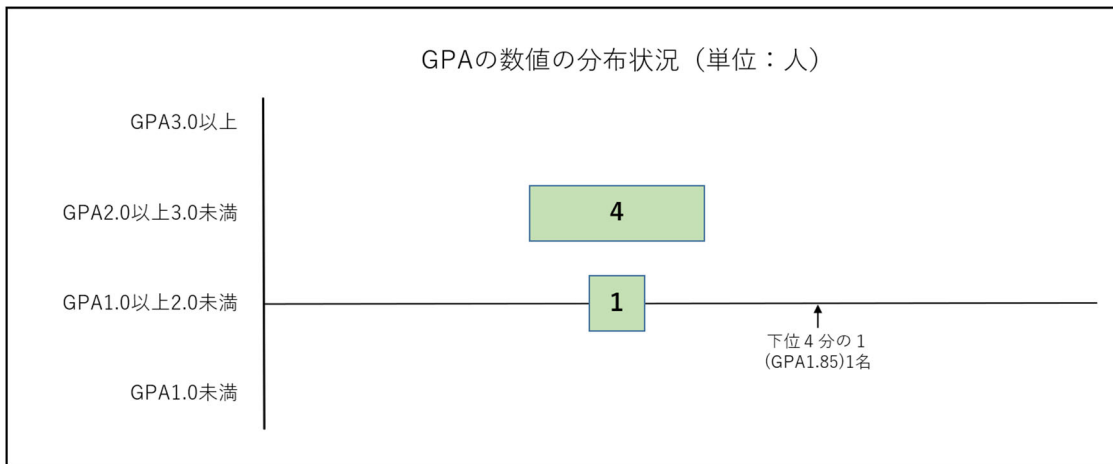

ホスピタリティマネジメント科 昼間Ⅰ部 第1学年（学生数5名）

令和4年4月1日～令和5年3月31日

ブライダルマネジメント科 昼間Ⅰ部 第1学年（学生数25名）

令和4年4月1日～令和5年3月31日

ブライダルマネジメント科 昼間II部 第1学年 (学生数28名)

令和4年4月1日~令和5年3月31日

IR・ホテル&リゾート科 昼間I部 第1学年 (学生数5名)

令和4年4月1日~令和5年3月31日