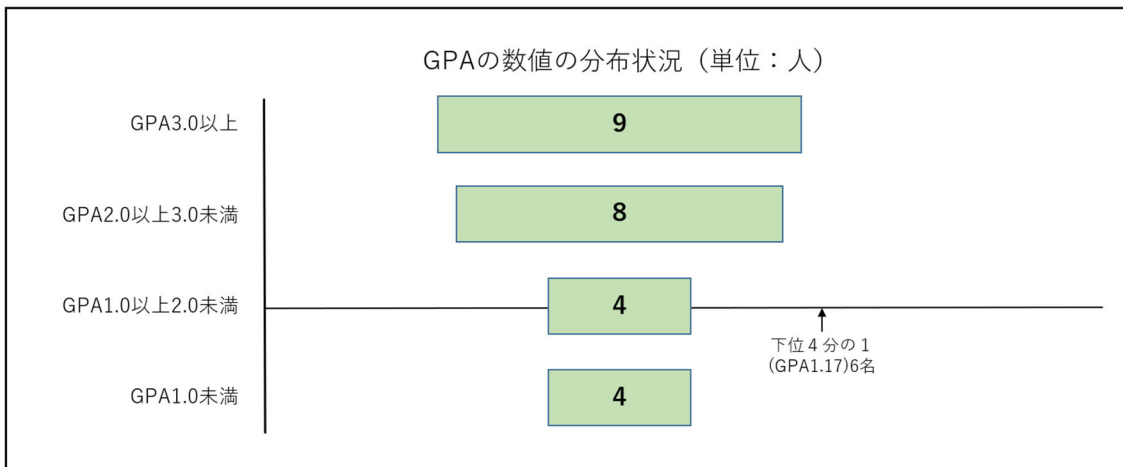

ホスピタリティマネジメント科 昼間Ⅰ部 第1学年（学生数5名）

令和4年4月1日～令和5年3月31日

ブライダルマネジメント科 昼間Ⅰ部 第1学年（学生数25名）

令和4年4月1日～令和5年3月31日

ブライダルマネジメント科 昼間II部 第1学年 (学生数28名)

令和4年4月1日~令和5年3月31日

IR・ホテル&リゾート科 昼間I部 第1学年 (学生数5名)

令和4年4月1日~令和5年3月31日