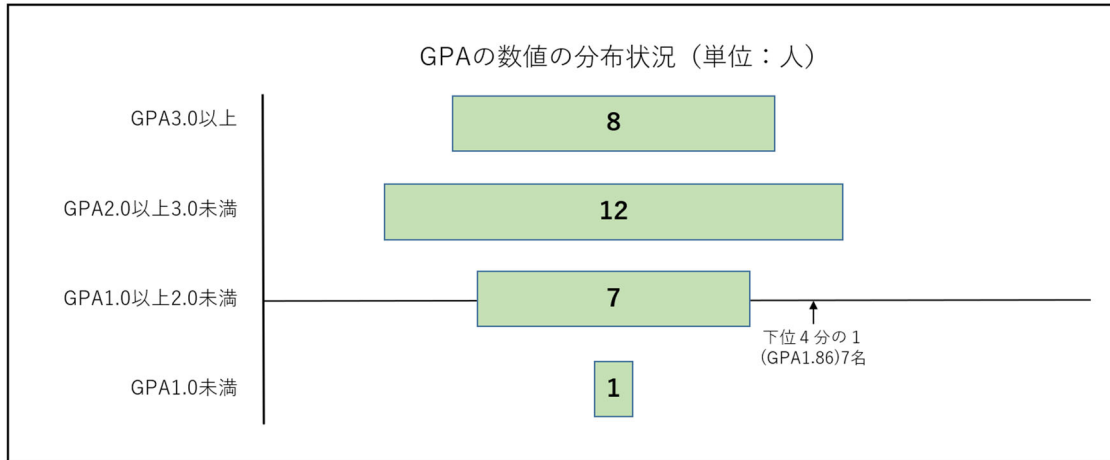

ホスピタリティマネジメント科 昼間Ⅰ部 第1学年（学生数5名）

令和4年4月1日～令和5年3月31日

ブライダルマネジメント科 昼間Ⅰ部 第1学年（学生数25名）

令和4年4月1日～令和5年3月31日

ブライダルマネジメント科 昼間II部 第1学年 (学生数28名)

令和4年4月1日~令和5年3月31日

IR・ホテル&リゾート科 昼間I部 第1学年 (学生数5名)

令和4年4月1日~令和5年3月31日