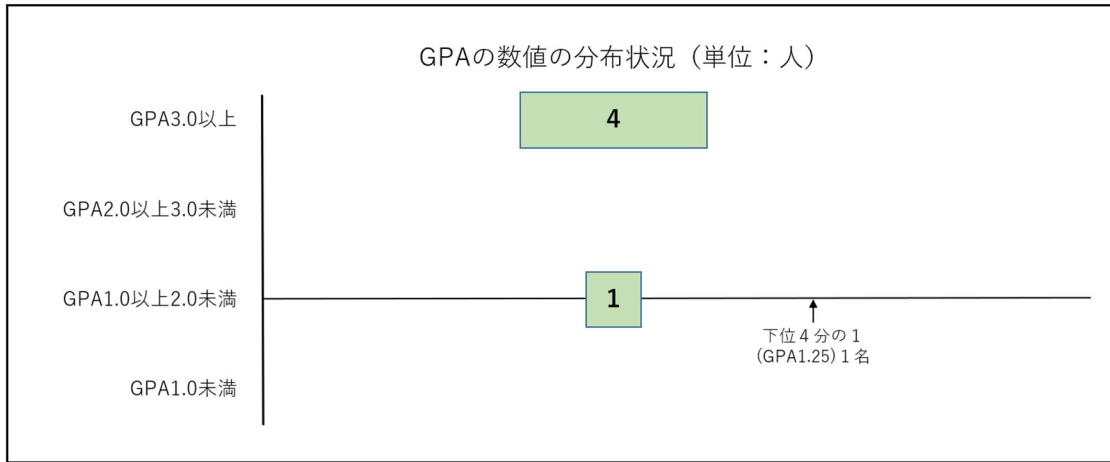

ホスピタリティマネジメント科 昼間Ⅰ部 第1学年（学生数5名）

令和4年4月1日～令和5年3月31日

ブライダルマネジメント科 昼間Ⅰ部 第1学年（学生数25名）

令和4年4月1日～令和5年3月31日

ブライダルマネジメント科 昼間II部 第1学年 (学生数28名)

令和4年4月1日~令和5年3月31日

IR・ホテル&リゾート科 昼間I部 第1学年 (学生数5名)

令和4年4月1日~令和5年3月31日